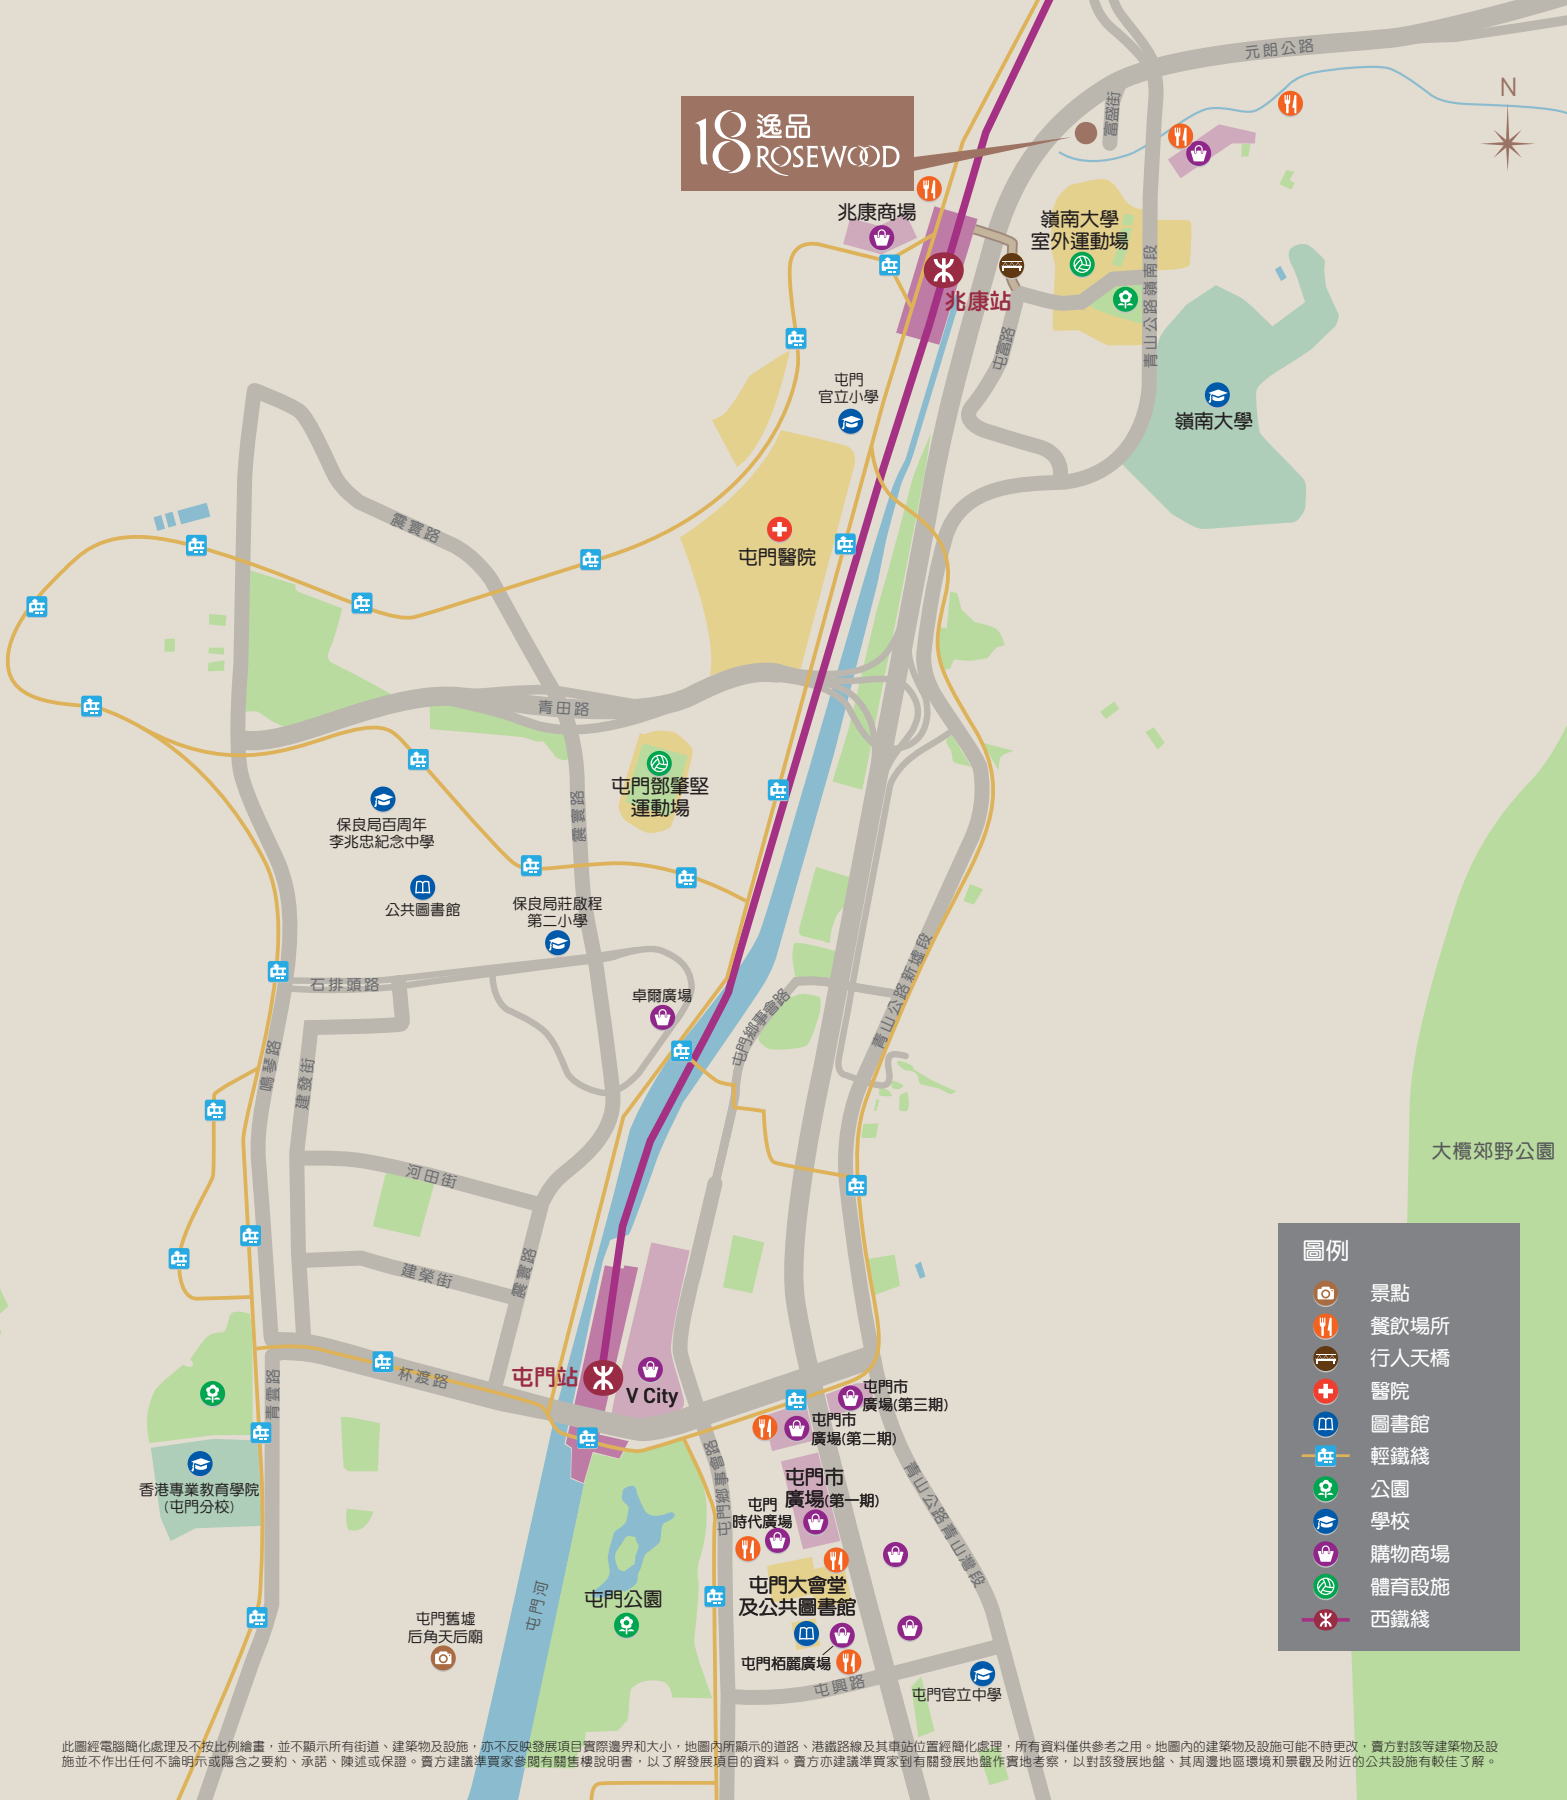

# 18 逸品 ROSEWOOD

- 圖例**
- 景點
  - 餐飲場所
  - 行人天橋
  - 醫院
  - 圖書館
  - 輕鐵綫
  - 公園
  - 學校
  - 購物商場
  - 體育設施
  - 西鐵綫

此圖經電腦簡化處理及不按比例繪畫，並不顯示所有街道、建築物及設施，亦不反映發展項目實際邊界和大小，地圖內所顯示的道路、港鐵路線及其車站位置經簡化處理，所有資料僅供參考之用。地圖內的建築物及設施可能不時更改，賣方對該等建築物及設施並不作出任何不論明示或隱含之要約、承諾、陳述或保證。賣方建議準買家參閱有關售樓說明書，以了解發展項目的資料。賣方亦建議準買家到有關發展地盤作實地考察，以對該發展地盤、其周邊地區環境和景觀及附近的公共設施有較佳了解。